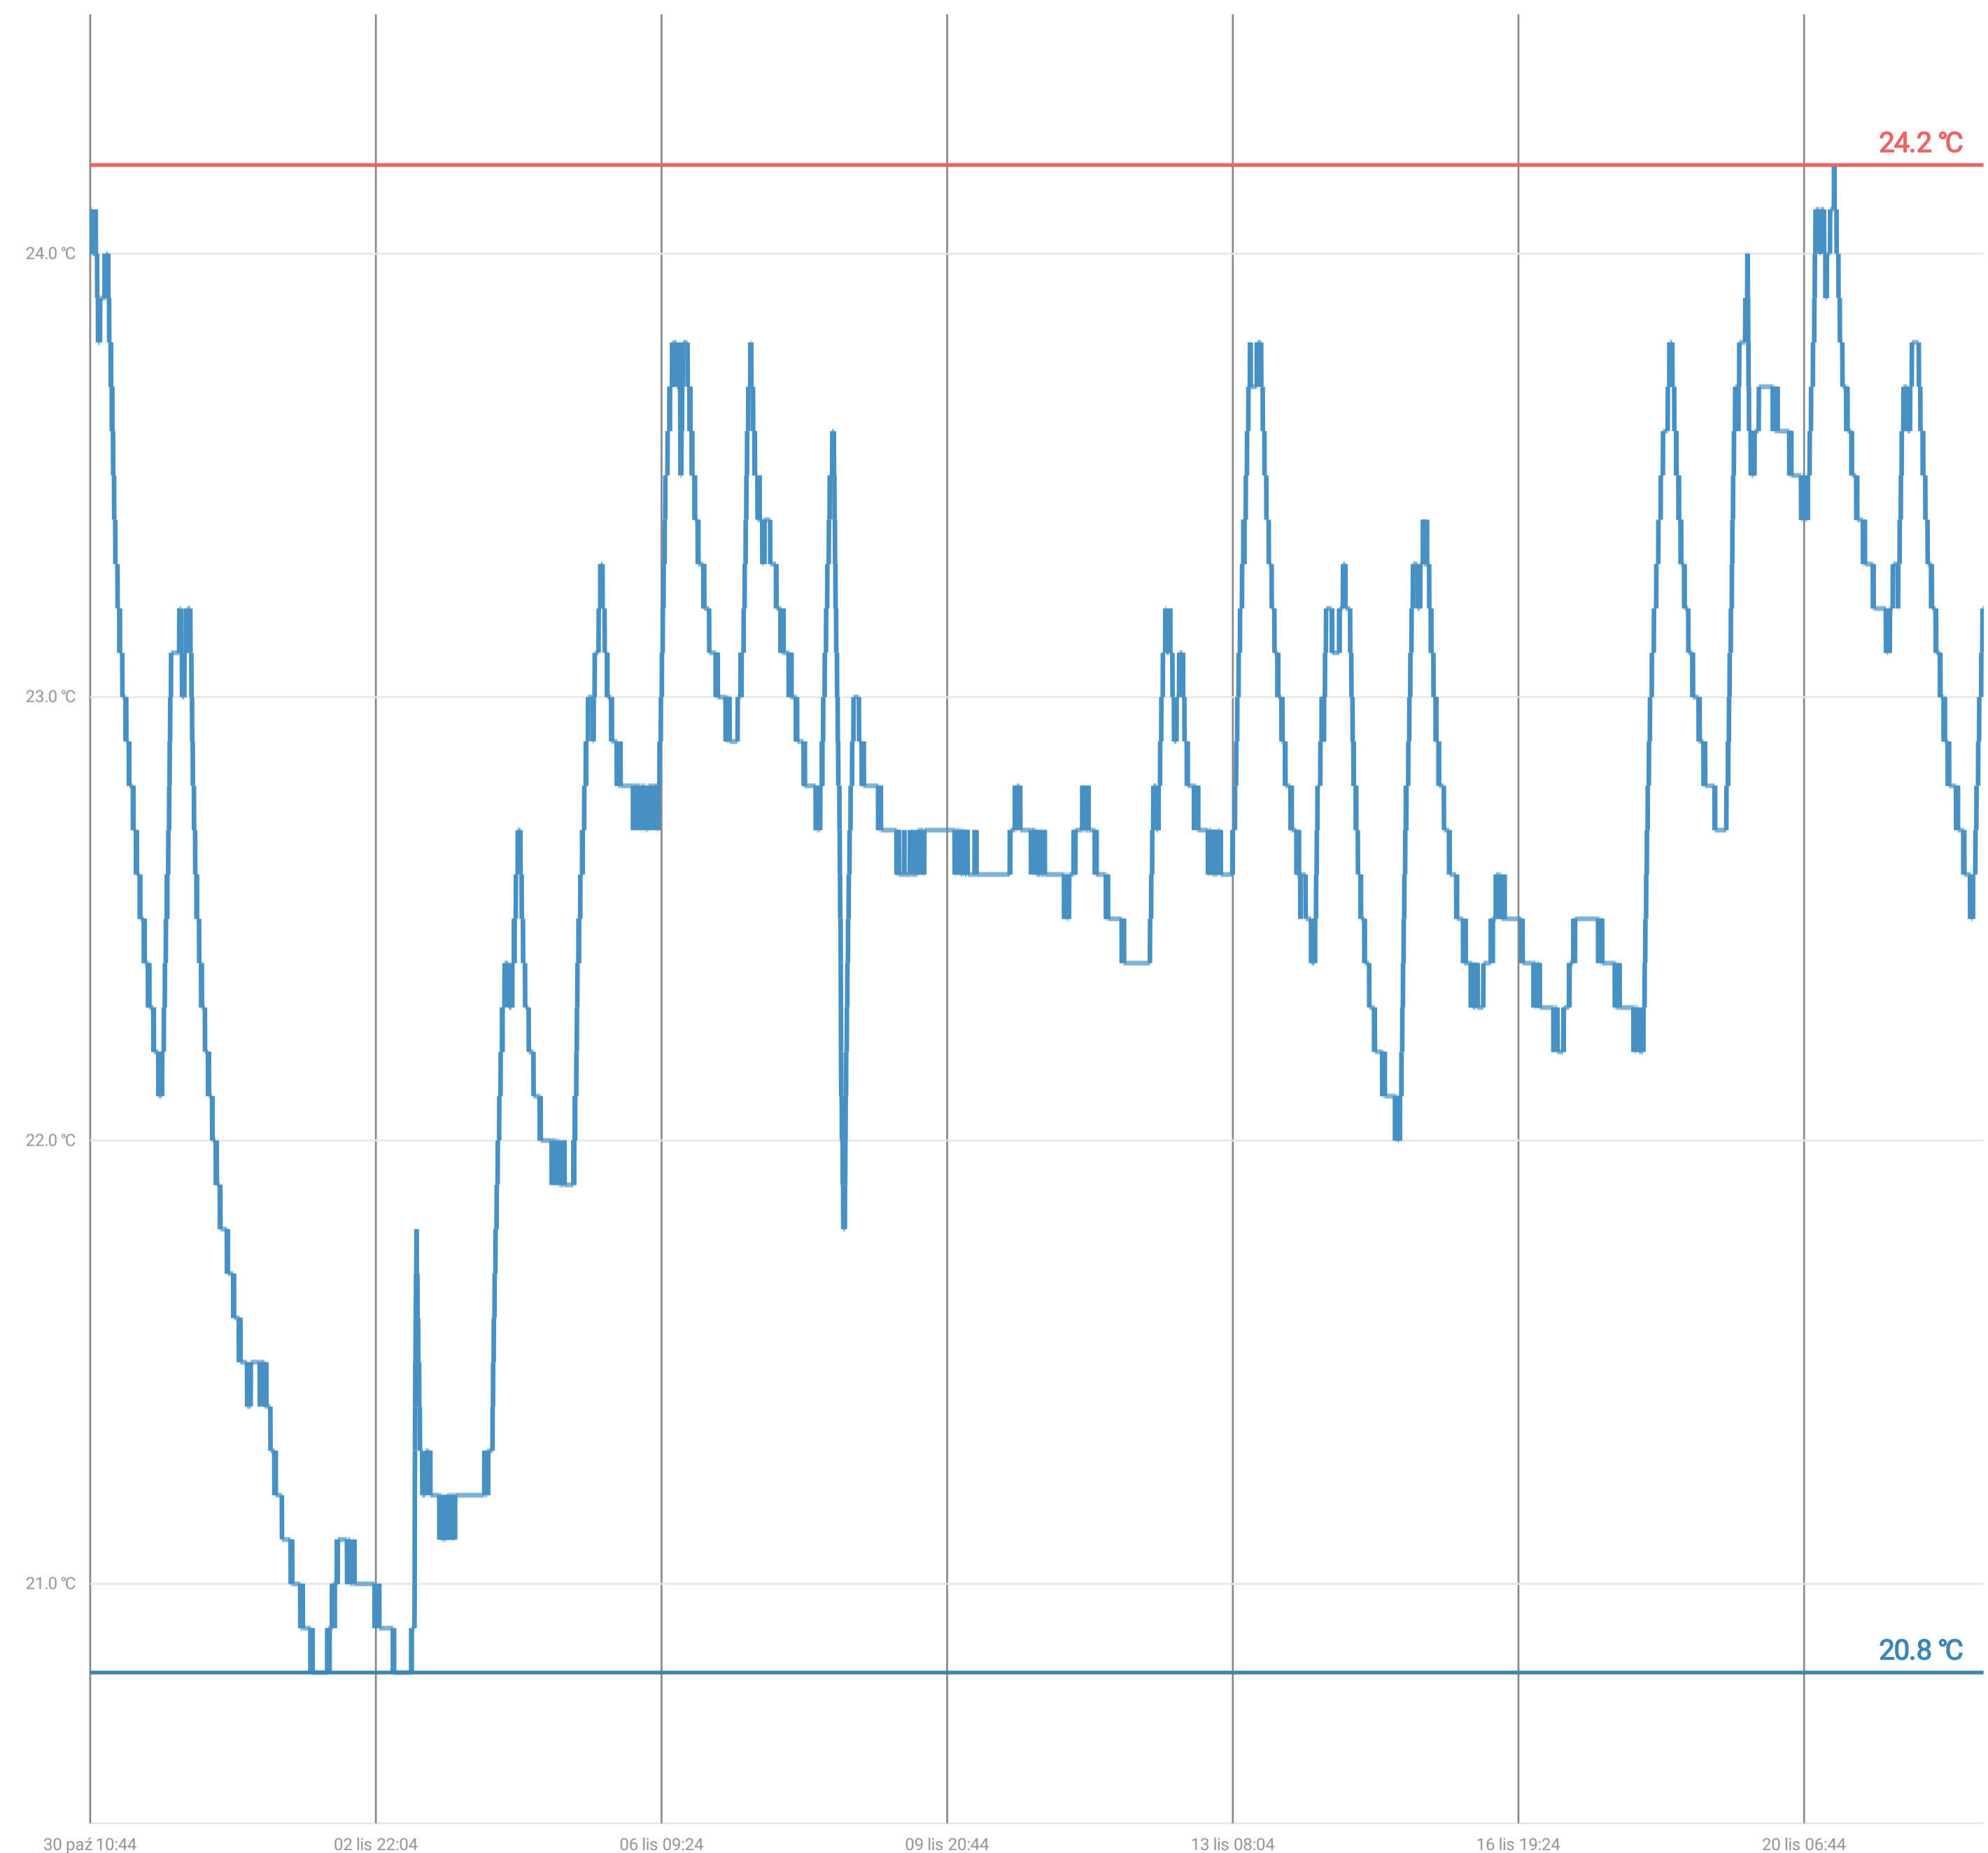

🌡 Temperatura

Maksimum	24.2 °C
	2019-11-20 15:35:55
Minimum	20.8 °C
	2019-11-03 08:29:55
Średnia	22.62 °C
Odchylenie standardowe	0.76 °C
Energia aktywacji	83.14472
Średnia temperatura kinetyczna	22.6 °C

📄 Pomiar

Pierwszy pomiar	2019-10-30 10:44:55
Ostatni pomiar	2019-11-22 11:05:55
Zakres pomiarów	23 dni 21 min
Liczba pomiarów	11048

📄 Urządzenie

Okres pomiaru	3 min
Bateria	OK

Statystyki dzienne

 Temperatura

<i>Data</i>	<i>Średnia</i>	<i>Min</i>	<i>Czas</i>	<i>Max</i>	<i>Czas</i>
2019-10-30	23.5	22.7	23:59	24.1	12:20
2019-10-31	22.5	21.9	23:59	23.2	15:56
2019-11-01	21.4	21.0	23:59	21.9	00:41
2019-11-02	20.9	20.8	08:32	21.1	15:47
2019-11-03	21.1	20.8	08:29	21.8	09:56
2019-11-04	21.9	21.2	06:47	22.7	16:14
2019-11-05	22.6	21.9	07:53	23.3	16:11
2019-11-06	23.2	22.7	08:26	23.8	16:59
2019-11-07	23.2	22.9	07:35	23.8	11:35
2019-11-08	22.8	21.8	14:53	23.6	11:41
2019-11-09	22.7	22.6	23:47	22.8	01:23
2019-11-10	22.6	22.6	23:59	22.8	18:02
2019-11-11	22.6	22.4	23:53	22.8	13:56
2019-11-12	22.7	22.4	07:53	23.2	13:47
2019-11-13	23.1	22.6	08:02	23.8	16:20
2019-11-14	22.8	22.3	23:59	23.3	16:53
2019-11-15	22.7	22.0	08:47	23.4	16:41
2019-11-16	22.5	22.3	23:50	22.6	15:20
2019-11-17	22.4	22.2	08:35	22.5	19:47
2019-11-18	22.9	22.2	07:50	23.8	16:17
2019-11-19	23.3	22.7	08:02	24.0	14:17
2019-11-20	23.7	23.3	23:59	24.2	15:35
2019-11-21	23.4	22.9	23:59	23.8	16:11
2019-11-22	22.8	22.5	07:59	23.2	11:05

SAT GDDC (min_max)

Sezon 2019 (niekompletny)

Wartość SAT w sezonie: 544

Wartość GDDC w sezonie: 304

Liczba dni aktywnych w sezonie: 24

Miesiąc	SAT	GDDC	Dni aktywne
10	46	26	2
11	498	278	22

SAT GDDC (average)